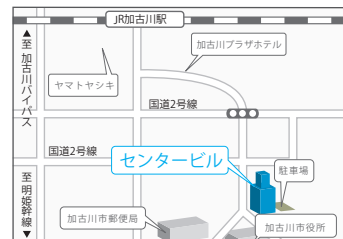

教育事業部 (センタービル)
〒675-0031
加古川市加古川町北在家2723
TEL/079-420-6677 FAX/079-423-7512
JR加古川駅より徒歩10分