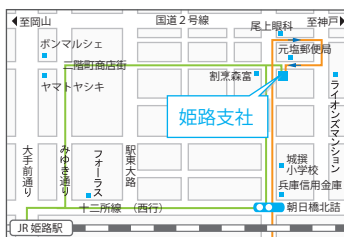

姫路支社
〒670-0936
兵庫県姫路市古二階町166
TEL / 079-283-6677 FAX / 079-283-8686
JR姫路駅下車→徒歩8分