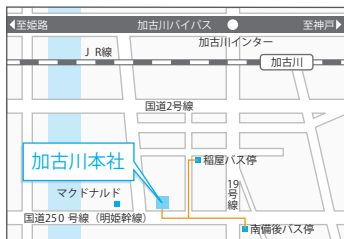

組織概要

■営業部

コンサルティングよりシステム提案を行い戦略的システムの構築を行います。(富士通 パートナー)

■システム部

インターネットシステムの構築とサービス。システム分析より提案、設計、プログラム、サポート、メンテナンスをトータルで行います。

■ソリューション部

大手IT企業とのパートナー契約によりソフト開発のアウトソーシングを行います。(携帯電話ソフト開発、金融システム開発、デジタルカメラ開発、製鉄所システム開発)

■デジタルファクトリー部

CG制作・デジタルコンテンツ制作・キャラクター制作、映像制作。豊富な経験で、優れたコストパフォーマンスを提供します。

■教育事業部

通信制の相生学院高等学校 (各種専門コース)、情報技術学院 (情報理学科・Webデザイン学科)、個別指導のパソコンガッコウ、職業訓練コース実施、及び、それに伴う職業紹介事業を行います。

■情報技術学院

企業が必要としている即戦力になるSE・プログラマー・WEBデザイナーを養成します。クラスは少人数制で、実践中心のカリキュラムを現役SE・PGが丁寧に教えます。

学院長 南 茂夫 (大阪大学名誉教授・元大阪電気通信大学学長)

◇加古川校 TEL/079-420-2020

◇姫路校 ◇神戸校 ◇明石校 ◇大阪校

■相生学院高等学校

相生学院高等学校は、弊社の出資による広域通信制・単位制高等学校です。専門コース (進学・スポーツ・情報処理・調理師・観光留学・個別対応・エンターテイメント・理科工業) があり、テニス部は全国大会で優勝しています。

相生学院高等学校

◇相生本校 TEL/0791-24-0100

◇加古川校 TEL/079-420-0100

◇三宮校 TEL/078-335-5871

◇姫路校 TEL/079-283-5656

◇大阪校 TEL/06-6881-6644

◇明石校 TEL/078-913-5656

◇東京校 TEL/03-6380-3314

◇洲本校 TEL/0799-25-2185

◇東小金井校 TEL/042-386-6771

◇枚方校 TEL/072-800-6258

◇六本木校 TEL/03-5775-7575

会社所在

本社
〒675-0034
兵庫県加古川市加古川町稲屋790-1
TEL/079-427-1111 FAX/079-427-0123
JR加古川駅南口下車
神姫バス 大崎・宮西宮前・播磨町駅行
大崎・高砂行→「南備後」下車徒歩10分
神姫バス 加古川西団地行→「稲屋」下車徒歩10分